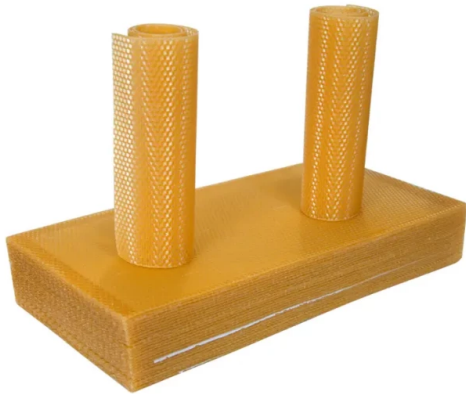

Bienenwachs Foundation Sheets Beehive Foundation Für Den Großhandel

Artikelnummer: BFS-01

Einführung

Bienenwachs-Grundlagenblätter: 100% natürlich, umweltfreundlich, anpassbare Größen. Unverzichtbar für Imkerei, Handwerk und nachhaltiges Leben. Fördern Sie noch heute die Gesundheit Ihres Bienenstocks!

[Mehr erfahren](#)

Parameter	Spezifikation
Werkstoff	Natürliches Bienenwachs
Größe	41,5 x 19,5 cm
Gewicht	75g/Blatt
Kundenspezifische Anpassung	Größe und Gewicht können angepasst werden

Bienenfundament Aus Lebensmittelechtem Kunststoff Für Bienenstöcke

Artikelnummer: PFS-01

Einführung

Entdecken Sie langlebige Bienenstöcke aus Kunststoff für Langstroth & Dadant Beuten. Lebensmittelgeeignet, vorgewachst, in schwarz, gelb, grün. Verbessert die Bienenstockgesundheit und die Honigproduktion.

[Mehr erfahren](#)

Parameter	Einzelheiten
Werkstoff	Lebensmittelechter Kunststoff
Verfügbare Farbe	Schwarz, gelb, grün
Größe Versionen	425* 212mm, 425* 141mm, 425* 125mm, 425* 280mm
Kompatibilität	Bienenrahmen der Größe Langstroth, Bienenrahmen der Größe Dadant
Zusätzliches Merkmal	Kann mit Bienenwachs beschichtet werden, um Bienen anzulocken