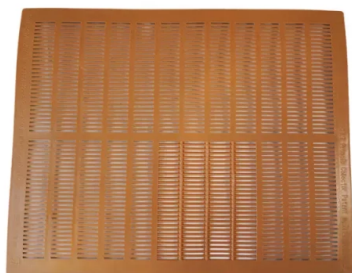

## 8-Rahmen- Und 10-Rahmen-Propolisfallen-Sammelsieb Für Die Propolis-Sammlung

Artikelnummer: BPC-1

### Einführung

Maximieren Sie die Produktivität Ihres Bienenstandes mit Propolis-Sammelgeräten mit 8 oder 10 Rahmen. Effiziente, wiederverwendbare und umweltfreundliche Werkzeuge für eine saubere Propolisernte.

[Mehr erfahren](#)

Merkmal	Beschreibung
Werkstoff	Hochwertiges Polyethylen
Funktion	Propolis-Sammlung, Innenhülle, Feuchtigkeitskontrolle
Größen	10 Rahmen: 49,5 39,5cm, 8er Rahmen: 49,5 35,3 cm
Verwendung	Frühling und Herbst
Propolis-Sammlung	Bis zu 400g innerhalb von 10-15 Tagen
Wiederverwendbarkeit	Wiederverwendbar
Reinigung	Leicht zu reinigen
Belüftung	Mit Belüftungskanälen zur Kontrolle von Feuchtigkeit und Temperatur
Witterungsbeständig	Halbtransparente Abdeckung (nicht für heißes, sonniges Wetter empfohlen)
Methode der Ernte	Matte einfrieren, dann rollen oder biegen, um Propolis freizusetzen
Kompatibilität	Passt in 10- oder 8-zargige Langstroth-Kästen
Ziel-Benutzer	Professionelle Imker und Hobbyimker
Umweltfreundlich	Sichere und umweltfreundliche Oberflächen
Langlebigkeit	Robustes und langlebiges Kunststoffmaterial