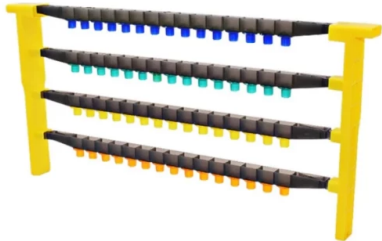

Jzbz Langstroth-Königinnenaufzuchtrahmen Für Die Imkerei

Artikelnummer: QRK-3

Einführung

Optimieren Sie die Königinnenaufzucht mit dem Langstroth Frame & Starter Kit. Langlebig, effizient und einfach in der Anwendung für gesunde Bienenvölker. Jetzt bestellen!

[Mehr erfahren](#)

Parameter	Spezifikation
Produkt Name	Langstroth-Königinnenaufzuchtrahmen mit JZBZ-Zargen
Set enthält	2PCS Rahmenleisten, 4PCS Zellenleistenhalter, 60PCS Zellenbecher (zufällige Farbe)
Kapazität der Zellenleisten	Jede Zellenleiste fasst bis zu 15 Zellenbecher
Gesamtkapazität	Der Rahmen fasst insgesamt 60 Zellenbecher
Material	Hochwertiger Kunststoff, stark, verschleißfest, ungiftig
Design-Merkmale	Lineares Design mit 15 Löchern, zylindrische Form der Zellenbecher, passgenau in die Rahmenseiten eingepasst
Einbau	Schnell und einfach zu montieren, rastet in den Rahmenteilen ein
Verwendung	Entwickelt für die Inkubation von Bienenköniginnen, kompatibel mit dem Langstroth-Standard
Transport	Verbundene Zellenstäbe, bequem und sicher für den Transport