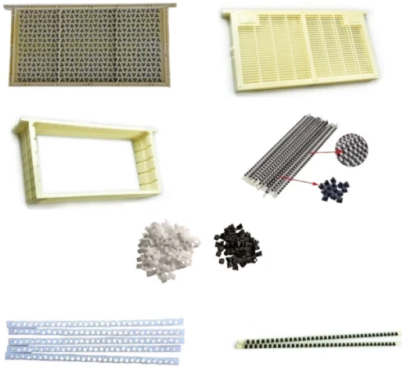

Königinnenaufzucht Kit Komplettes Imkereisystem Ohne Pfropfung Für Die Königinnenaufzucht

Artikelnummer: QRK-4

Einführung

Optimieren Sie Ihre Bienenzucht mit dem Königinnenaufzuchtset. Effiziente Aufzucht von Königinnen und Produktion von Gelee Royale. Hochwertig, vielseitig und einfach in der Anwendung.

[Mehr erfahren](#)

Bestandteil	Menge	Beschreibung
Königinnenaufzuchttrahmen (wachsbeschichtet)	1	Größe: 485mm * 482mm * 230mm
Bienenkönigin-Controller	1	-
Bienen-Zellen-Streifen	27	Enthält 900 schwarze Entnahmeböden
Gelée Royale-Rahmen	3	-
Königinnenzellen-Stäbe (Royal Jelly Bars)	12	-
Queen Cell Bars mit dünnen Holzstreifen	2	Holzleisten für zusätzliche Stabilität, hauptsächlich für die Königinnenaufzucht verwendet
Einzelzellenbecher	70	-
Schwarzer Entnahmeboden	70	-
Zellschutzkäfige	0	Nicht enthalten